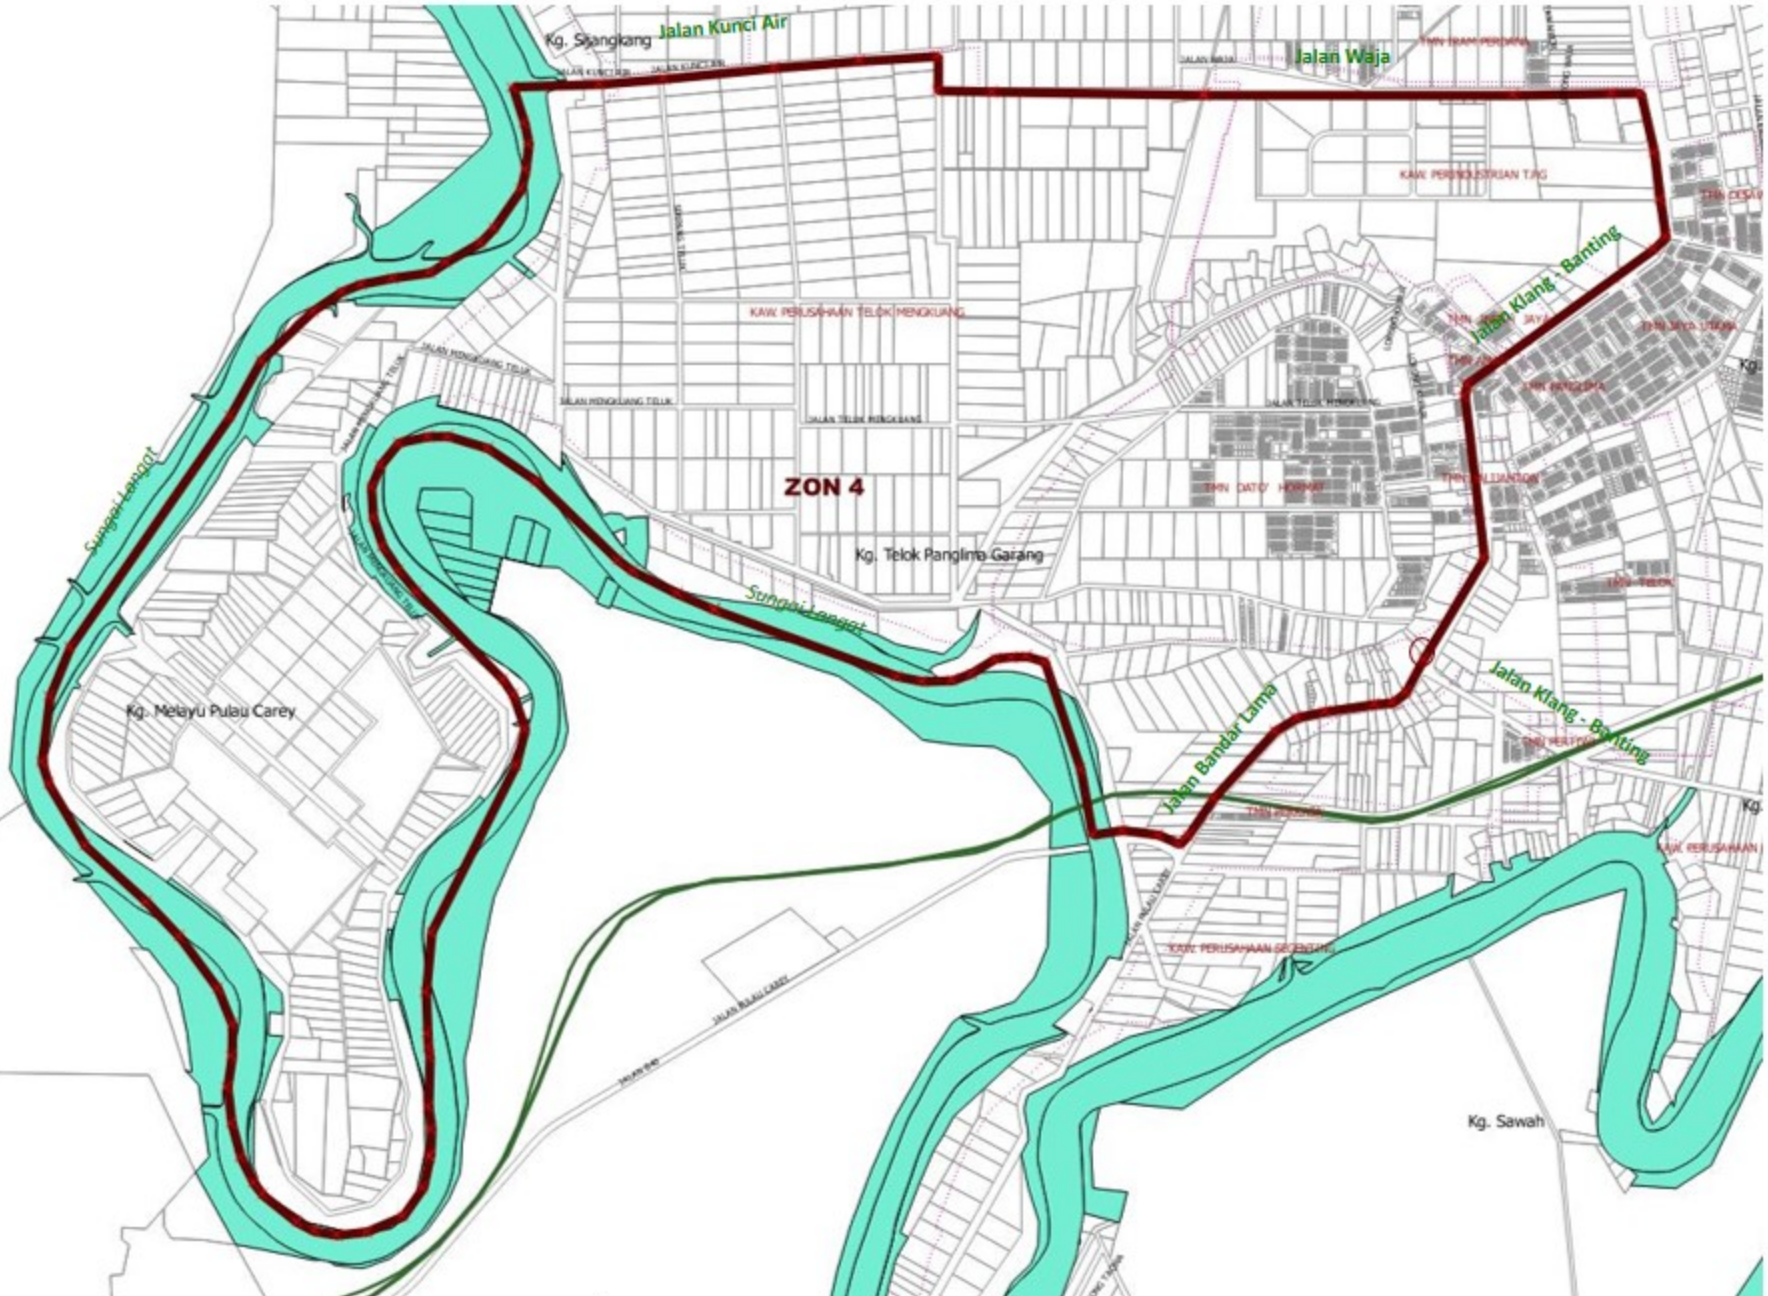

SEMPADAN ZON 4