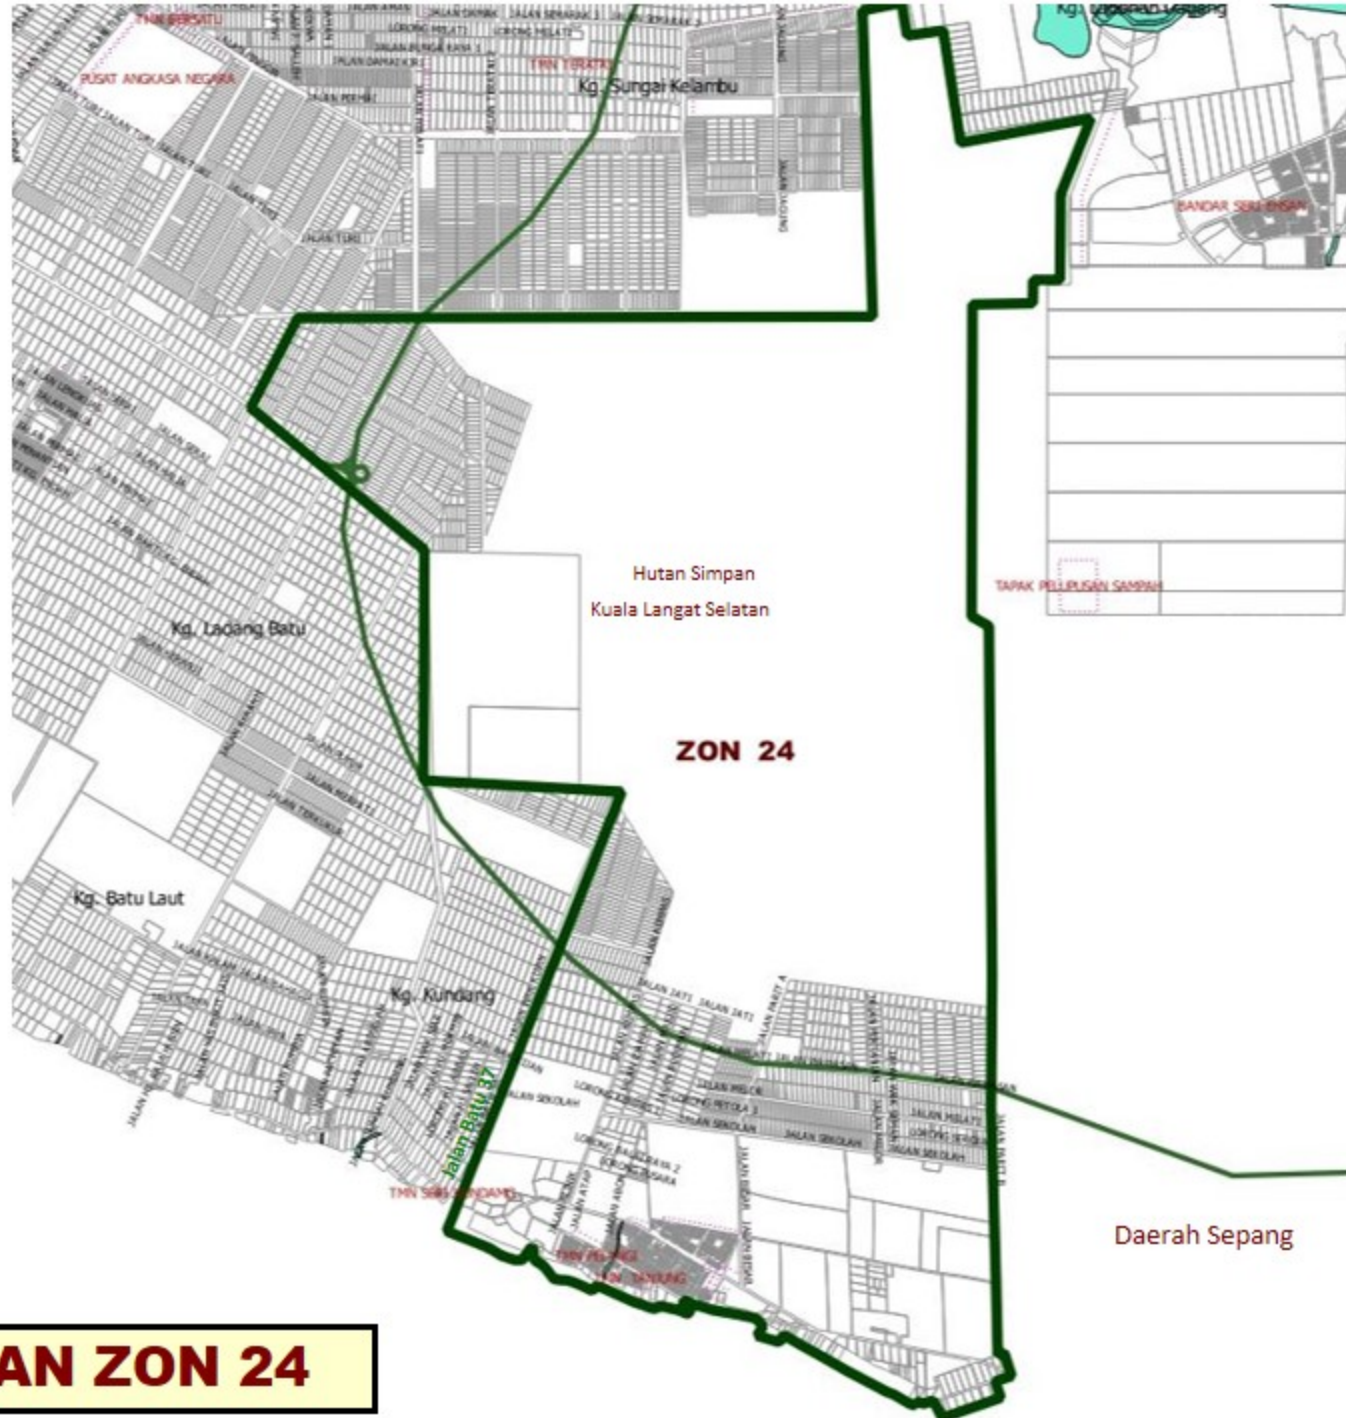

SEMPADAN ZON 24