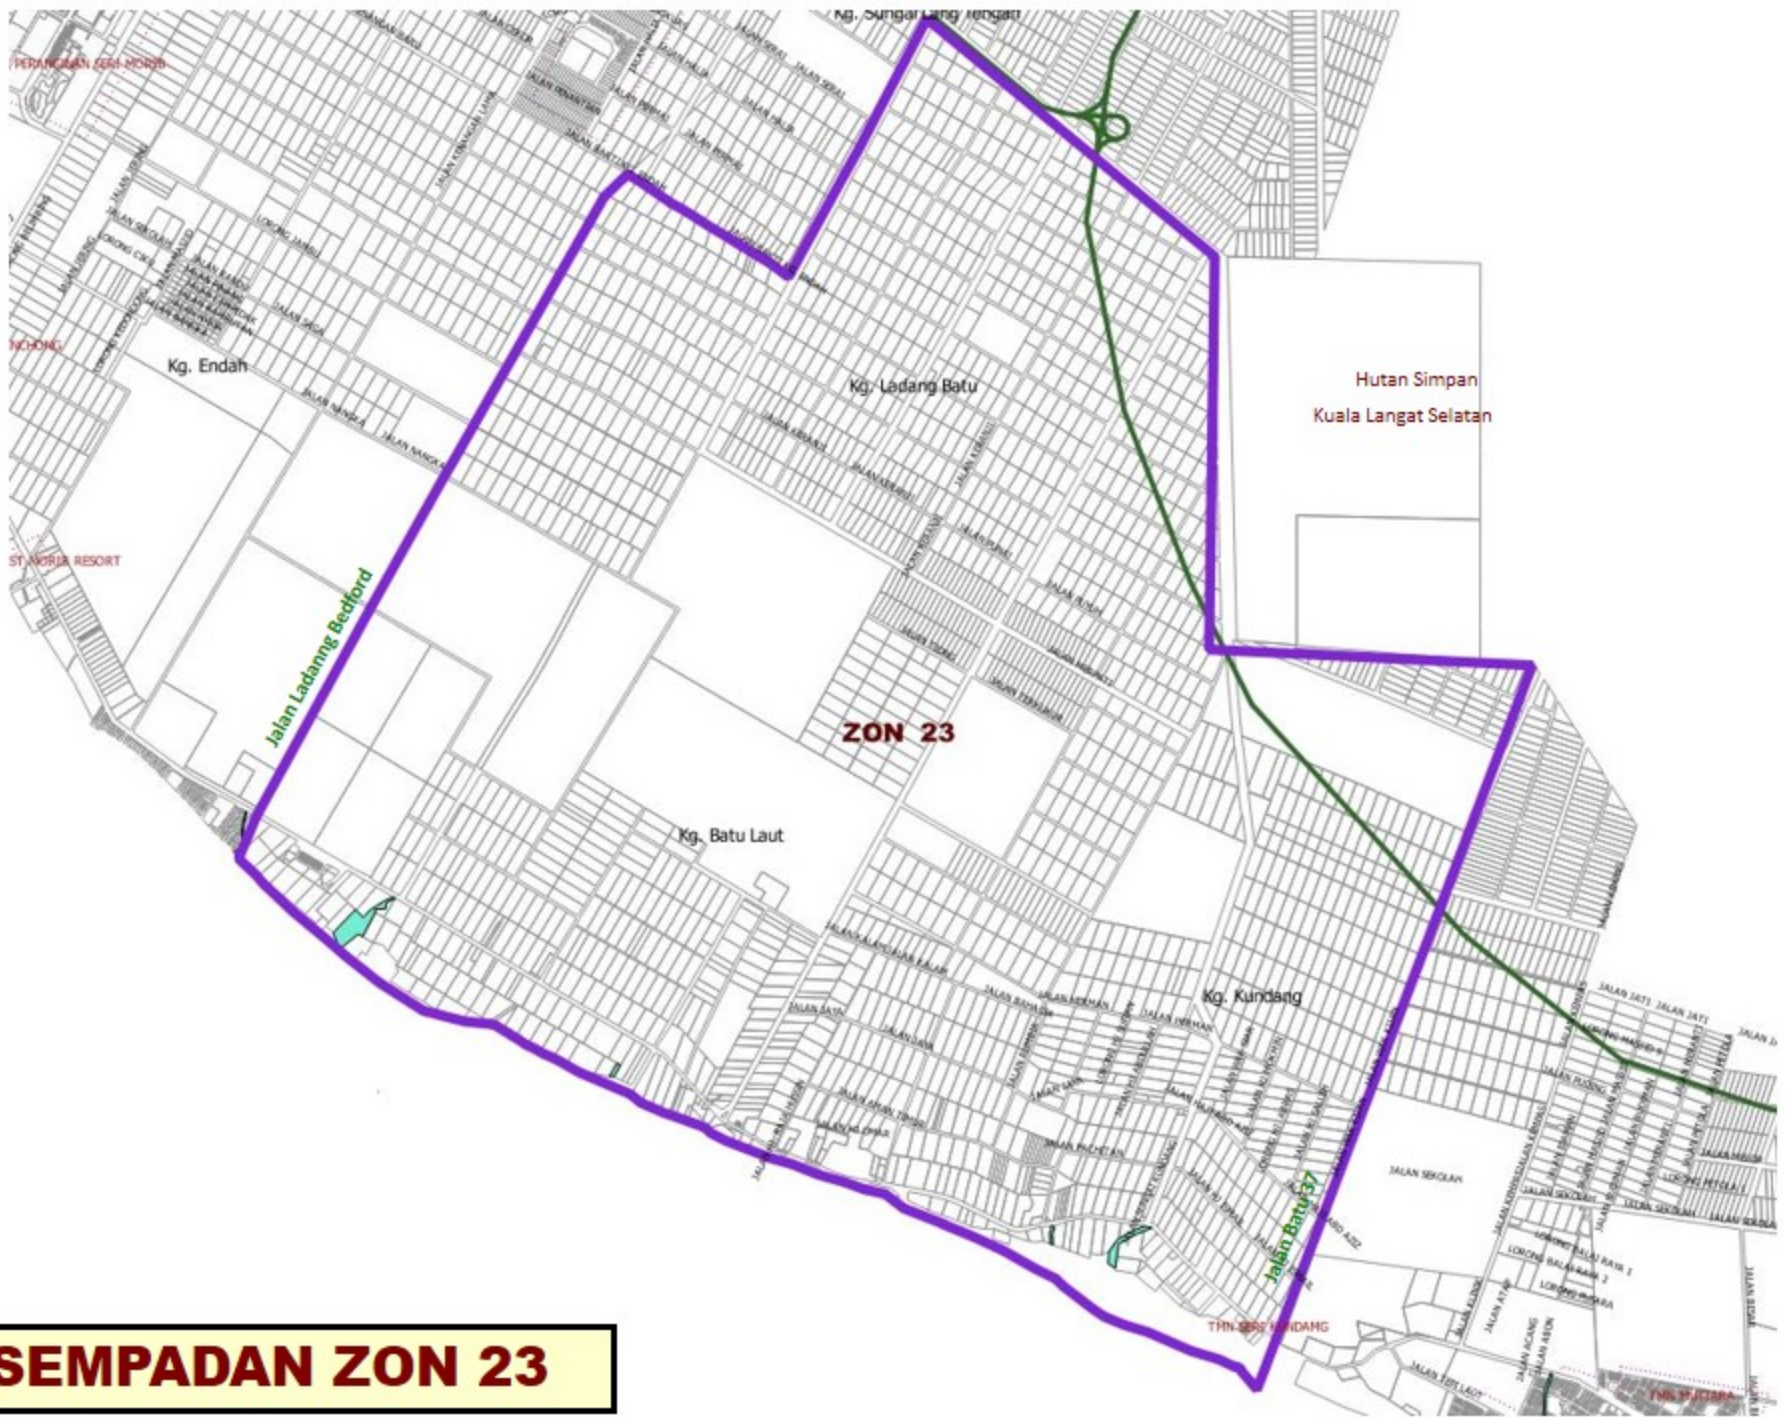

MAJLIS PERWAKILAN PENDUDUK MPP ZON 23

AHLI MAJLIS

PUAN RAHIMAH BINTI HARUN
TEL : 013-2414507

JUMLAH KESELURUHAN PENDUDUK :
6,665 orang

ALAMAT:
LOT 139 LORONG BUNGA RAYA,
RTB BUKIT CHANGGANG,
42700 BANTING , SELANGOR

SENARAI KAWASAN

1. SENARAI TAMAN

BIL.	NAMA TAMAN	BIL.RUMAH	BIL.PENDUDUK
1	Taman Seri Kundang	26	104
JUMLAH KESELURUHAN		26	104

2. KAMPUNG TRADISI/KAMPUNG BARU DAN KAMPUNG ORANG ASLI

BIL.	NAMA KAMPUNG	BIL.PENDUDUK
1	Kg.Ladang Batu	478
2	Kg.Batu Laut	3,456
3	Kg.Kundang	2,627
JUMLAH KESELURUHAN		6,561

SEMPADAN ZON 23