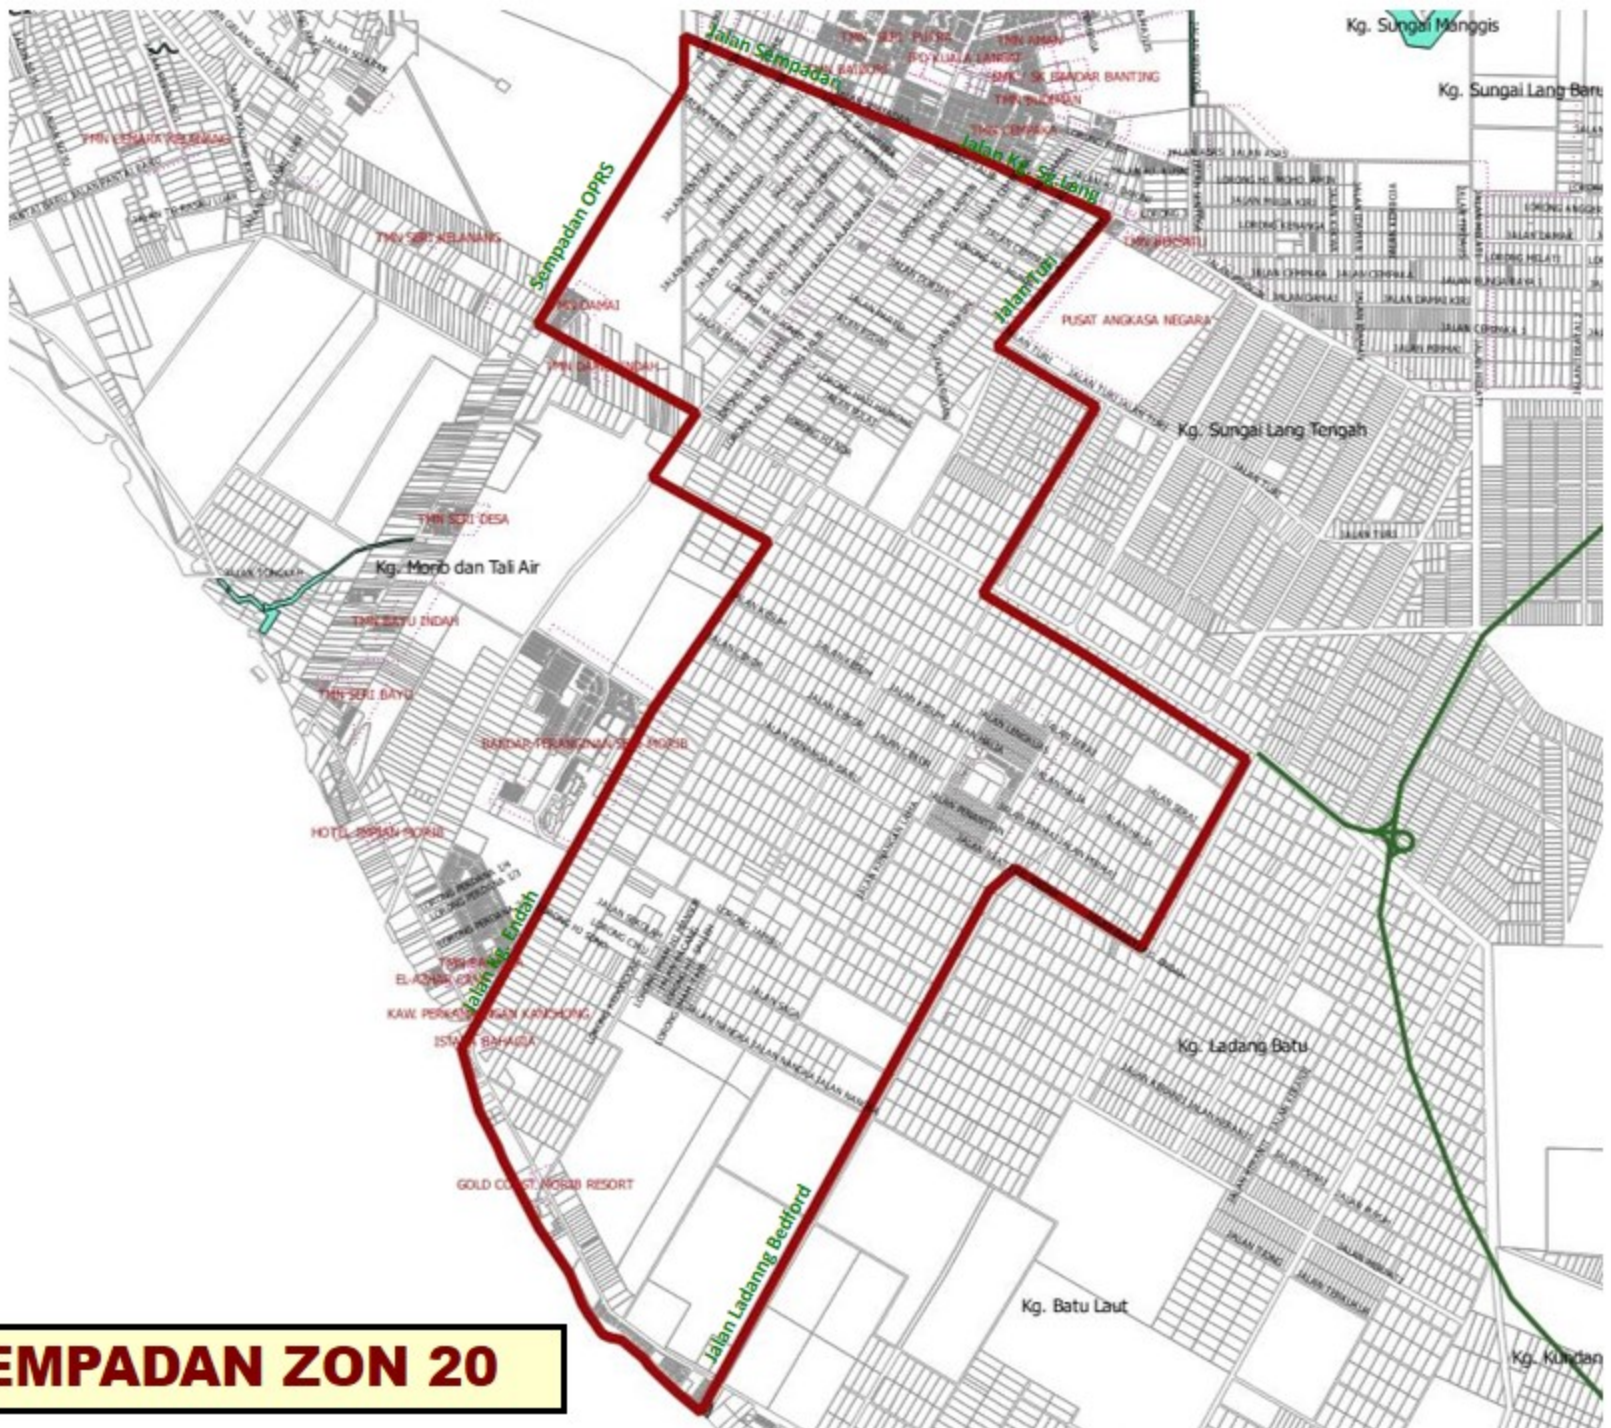

SEMPADAN ZON 20