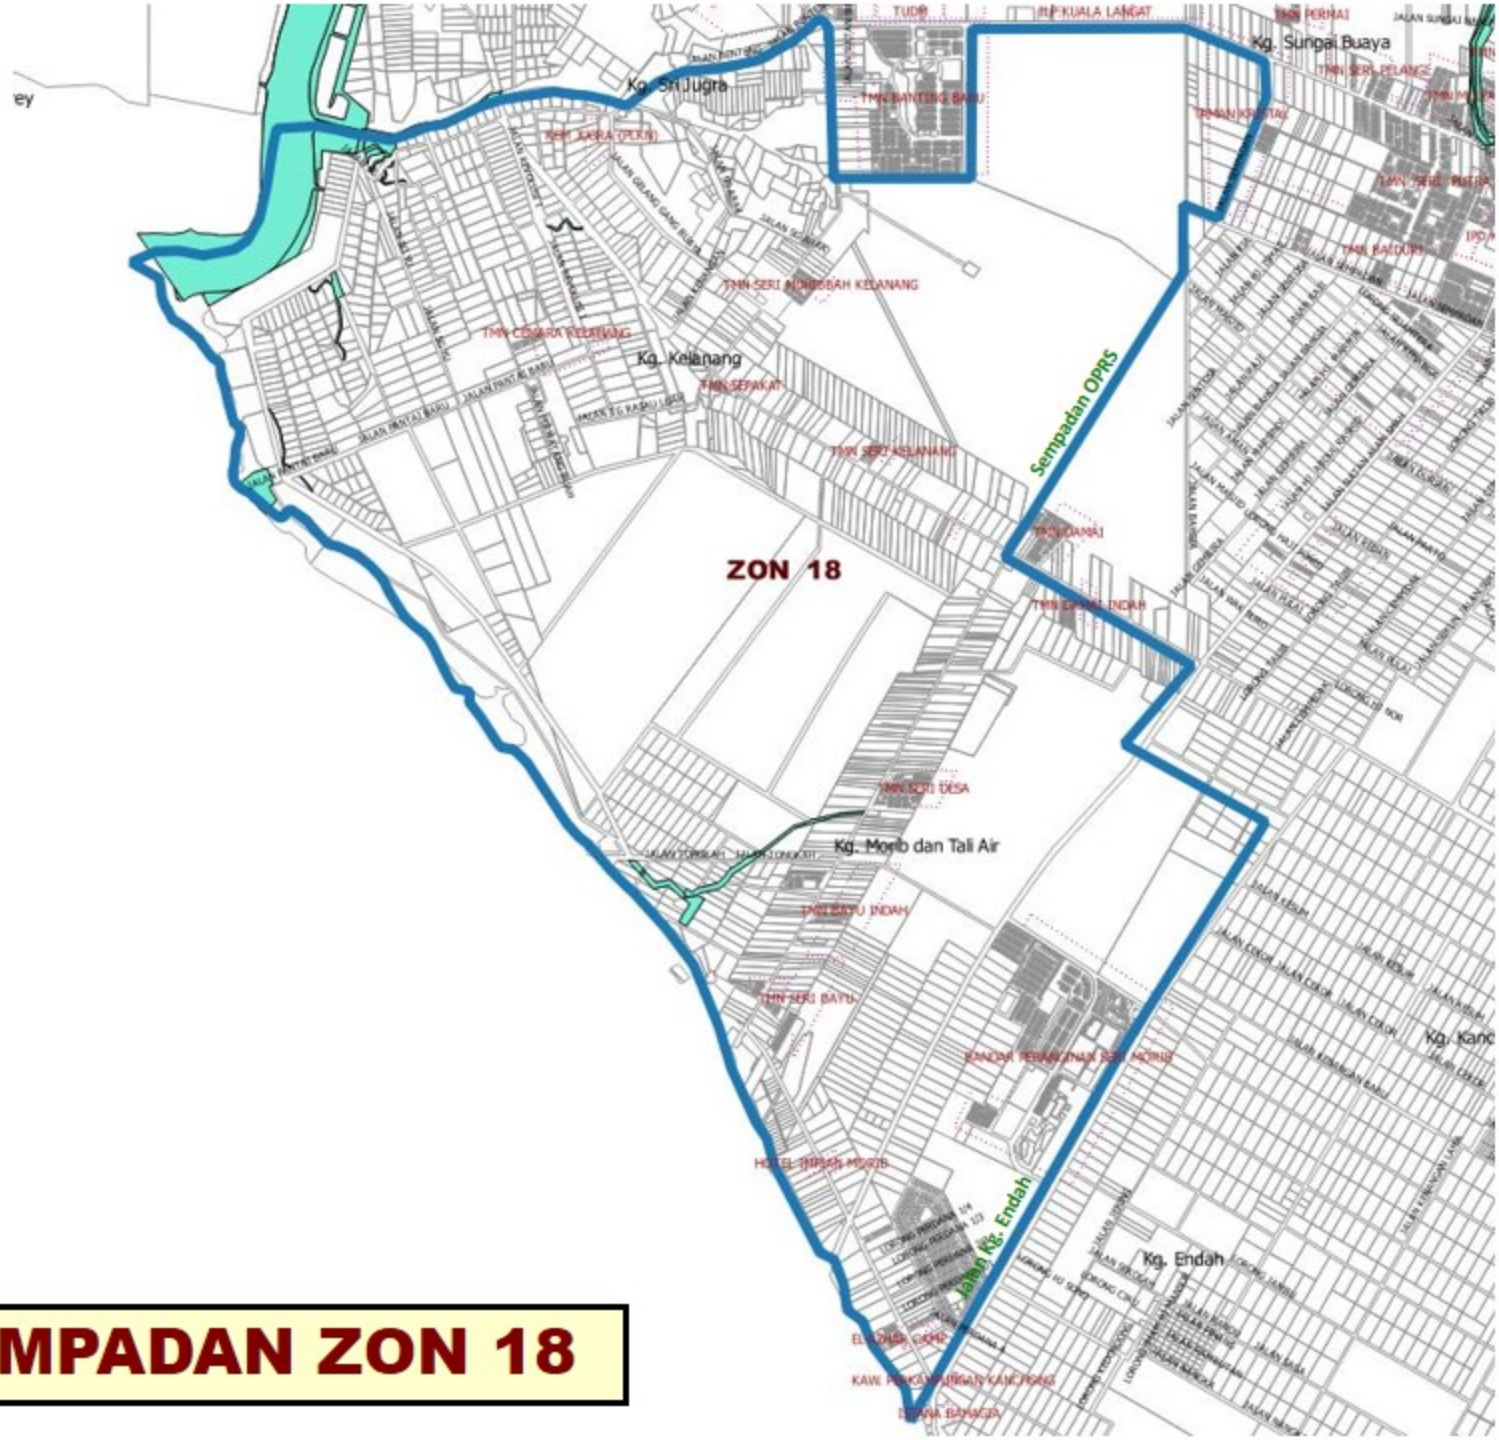

SEMPADAN ZON 18