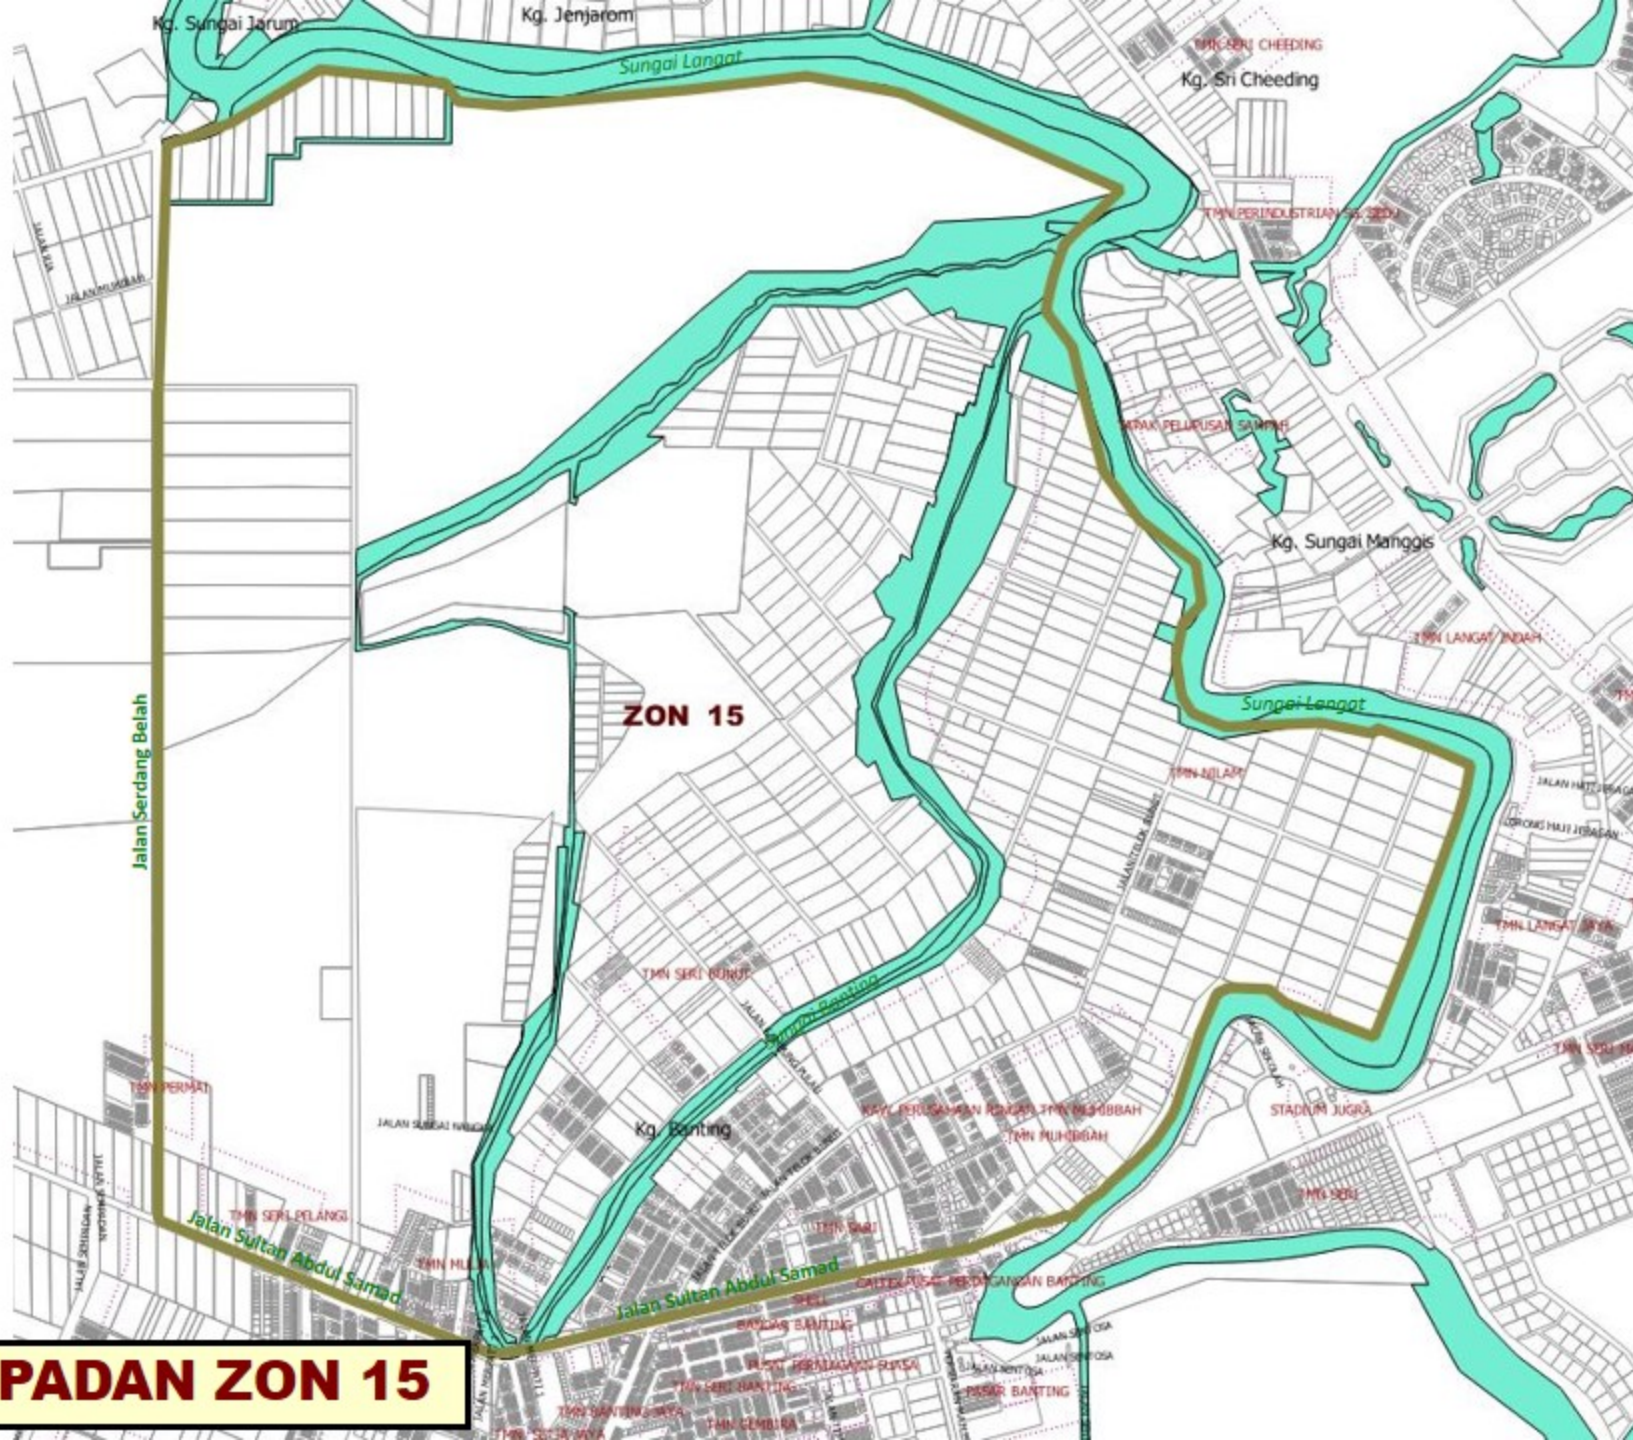

SEMPADAN ZON 15